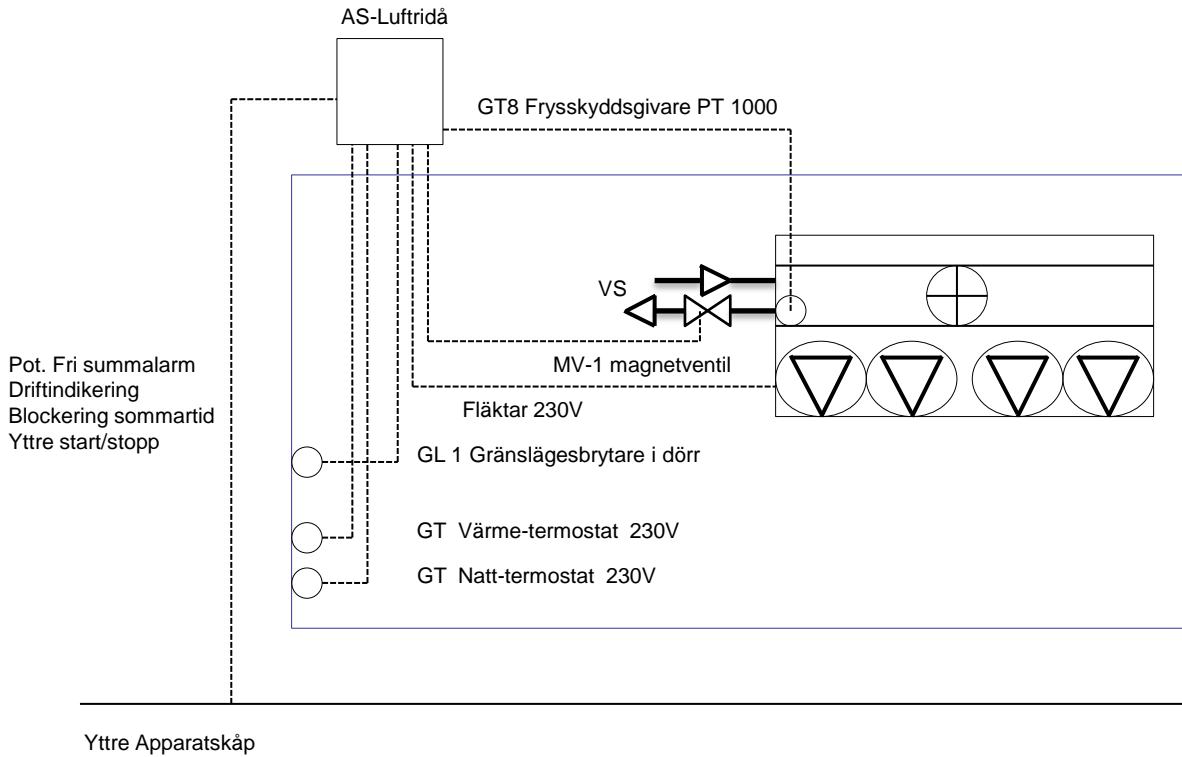

Exempel på driftkort till Serie Aiolos med magnetventil och Kopplingsbox.

Exempel på driftkort till Serie Aiolos med motorventil och styrning via inbyggd DUC.