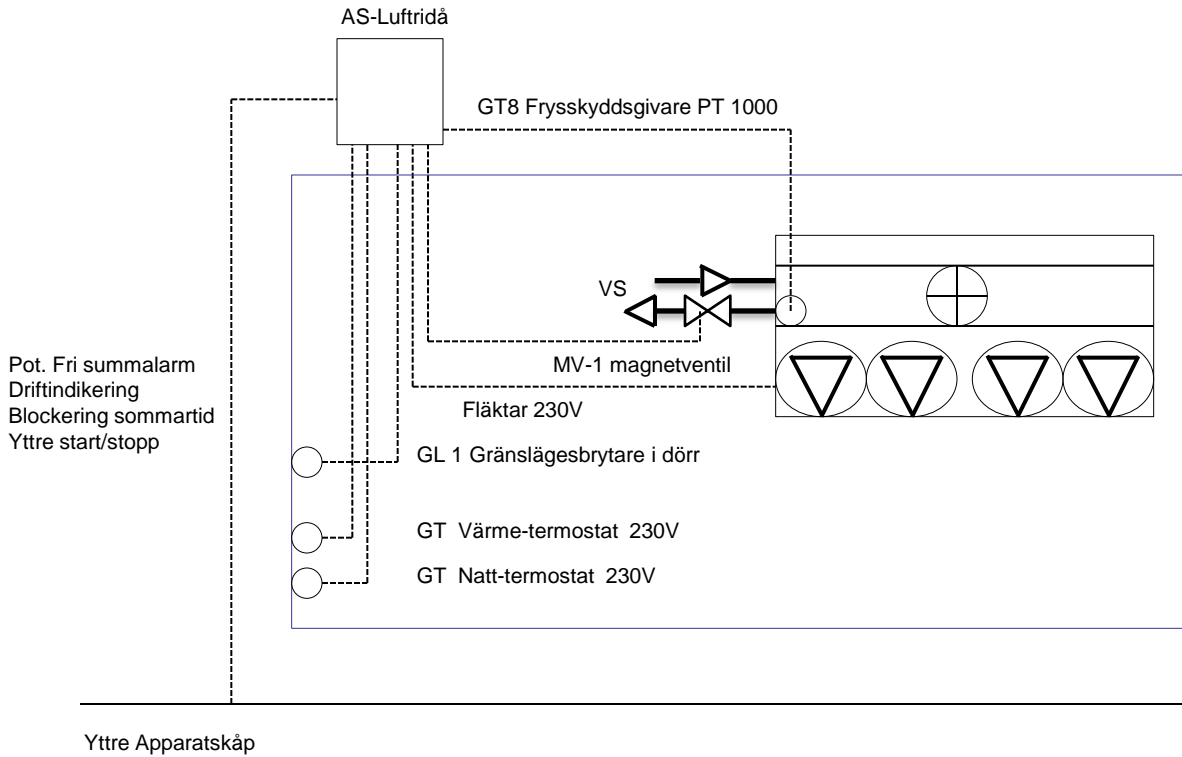

Exempel på driftkort till Serie ABX med magnetventil och Kopplingsbox.

Exempel på driftkort till Serie ABX med motorventil och styrning via inbyggd DUC.