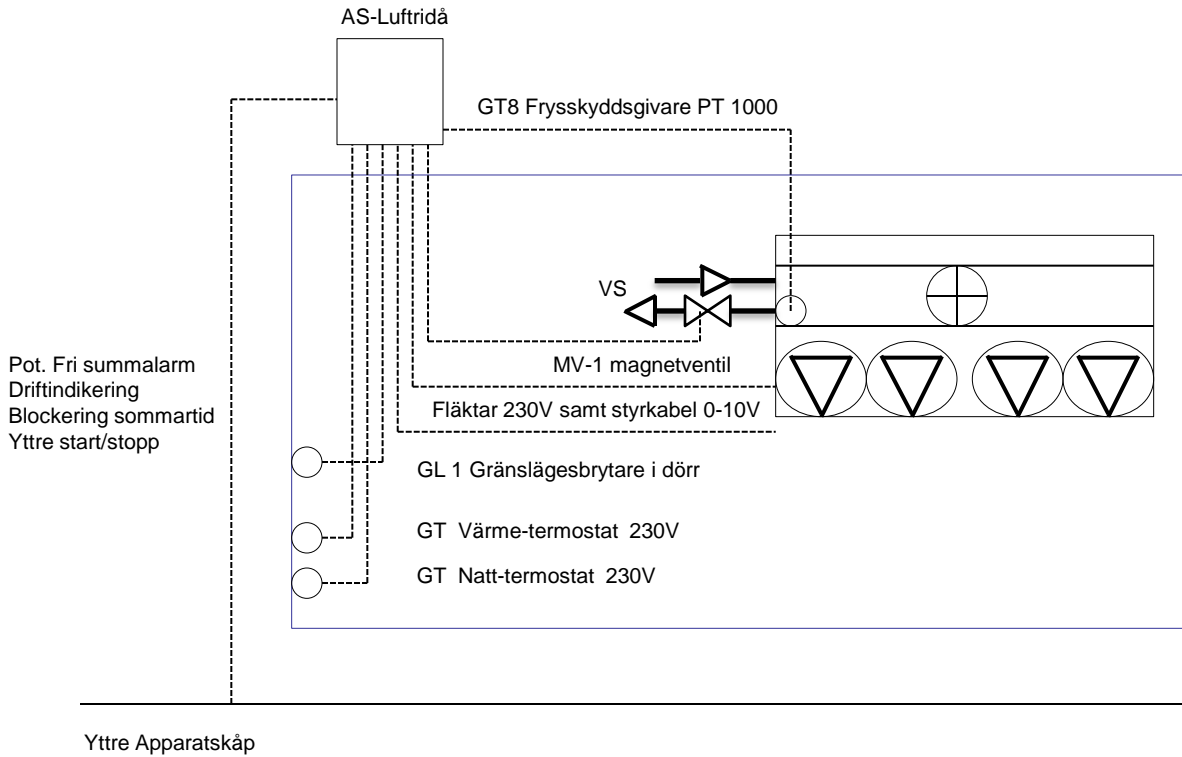

Exempel på driftkort till Serie AB med magnetventil och Kopplingsbox.

Exempel på driftkort till Serie AB med motorventil och styrning via inbyggd DUC.